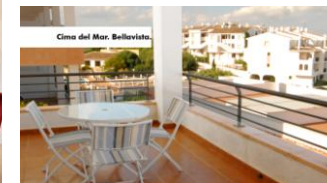

- Apartamento La Cima del Mar 2 Dormitorios
  Capacidad Máxima 4 Personas
  Desde 130€ / noche
  Desde 780€/ Semana.
- Apartamento La Cima del Mar 3 Dormitorios
  Capacidad Máxima 6 Personas
  Desde 162€ / noche
  Desde 972€/ Semana.